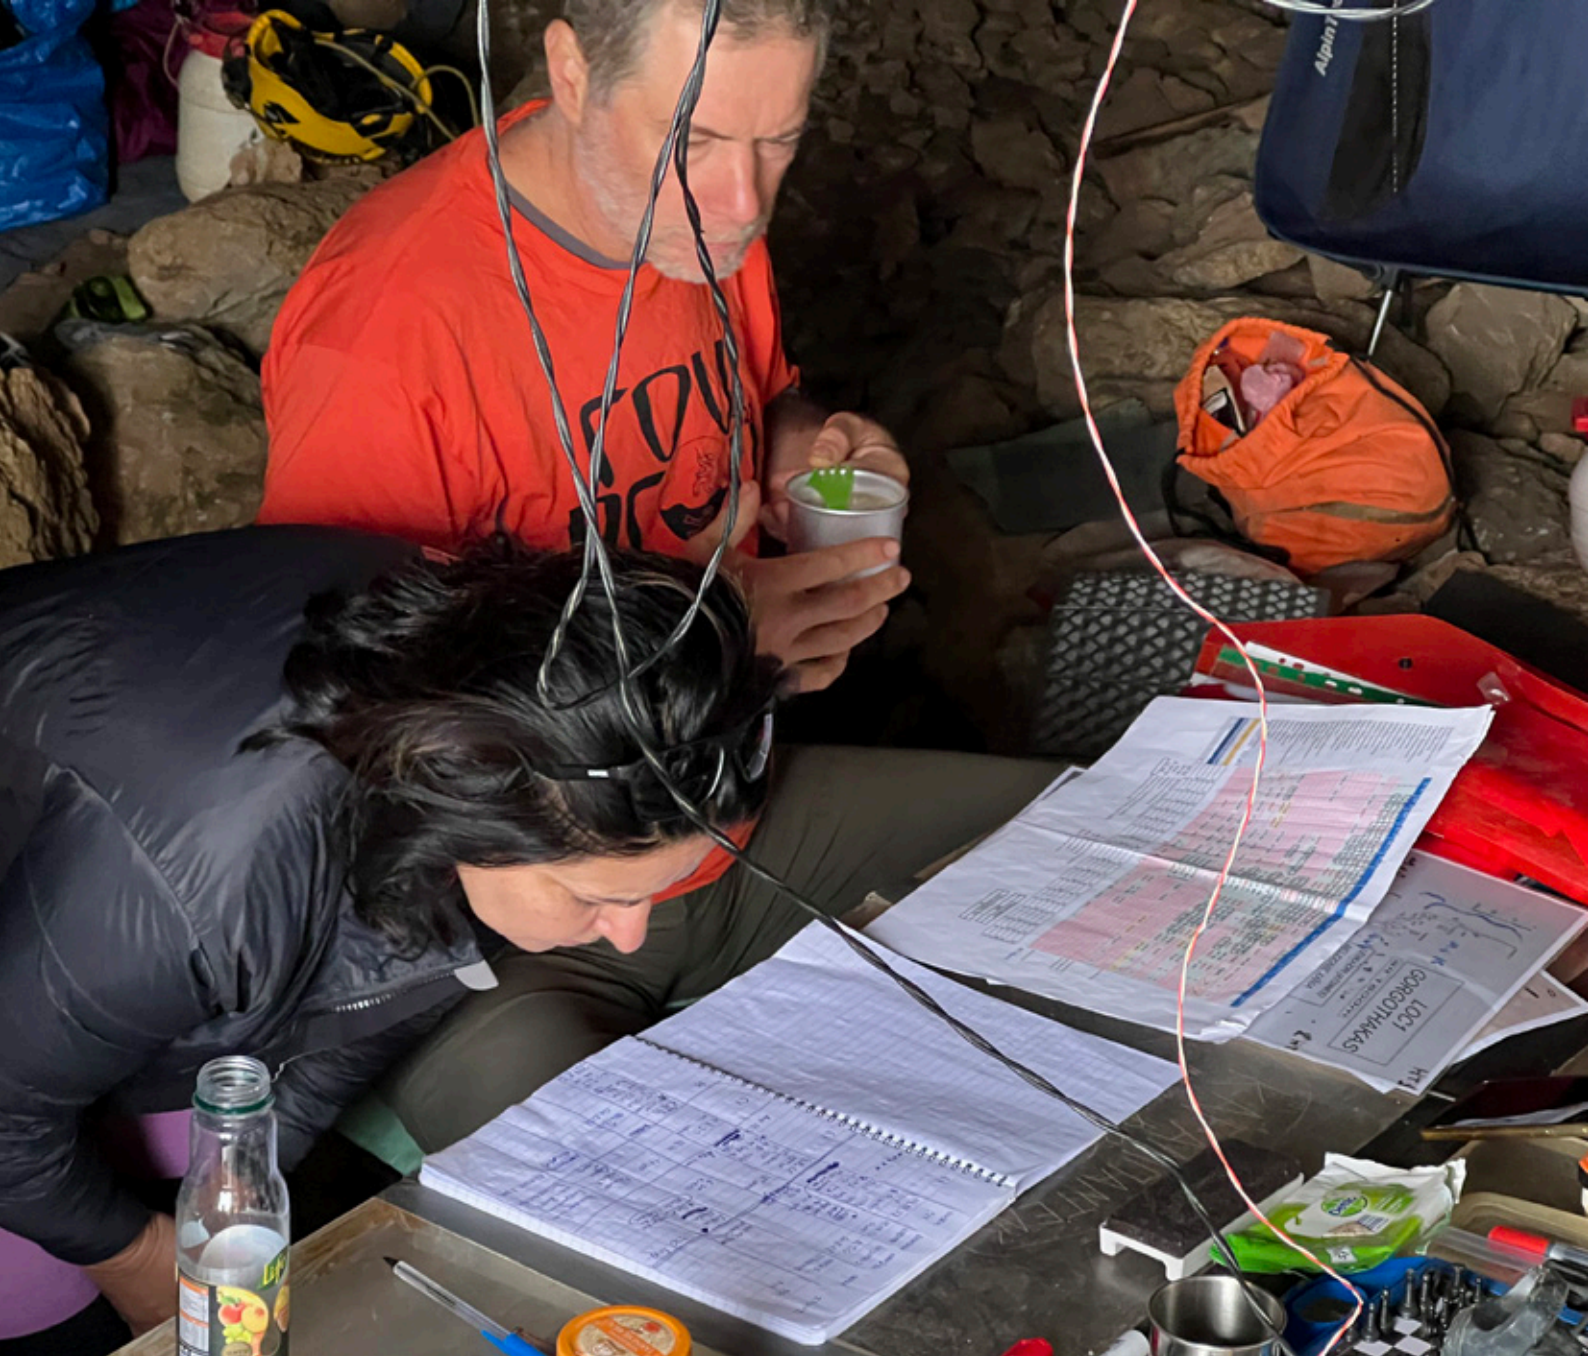

Γουργούθακας 2022 - 2023 Φωτογραφικό Άλμπουμ

Χώσες

LO1 - Κατασκήνωση

CA SNACKS DEN. II
50 St. 0011221

LO23 - νερό

LOC1 - Γουργούθακας

0 -220m

153m

Μαίανδρος
220m -270m

PETZL

FRANCE

Θερμό σημείο
-270m

Κατάβαση
Leon
-418m

1) 20000 6000
 2) 20000 6000
 Kaja Kallala
 11/8/2019

Κατάβαση
Guillaume
-450m

Κατασκήνωση
Βιβουακ
-646m

ΣΤΕΓΑΝΟ
ΕΟ-ΠΡΟΫΔΗΜΑ
ΚΑΤΑΒΗΜΑΤΕ - 750

ΕΥΡΩΠΑΪΚΟ
ΕΠΙΧΕΙΡΗΣΙΑΚΟ
ΠΡΟΓΡΑΜΜΑ
ΠΡΟΓΡΑΜΜΑ
ΕΥΡΩΠΑΪΚΗ
ΕΝΩΣΗ

Σιφόνι
Siphon
-678m

Καταρράκτης
Waterfall Marcel
-766m

-800m με
- 1000m